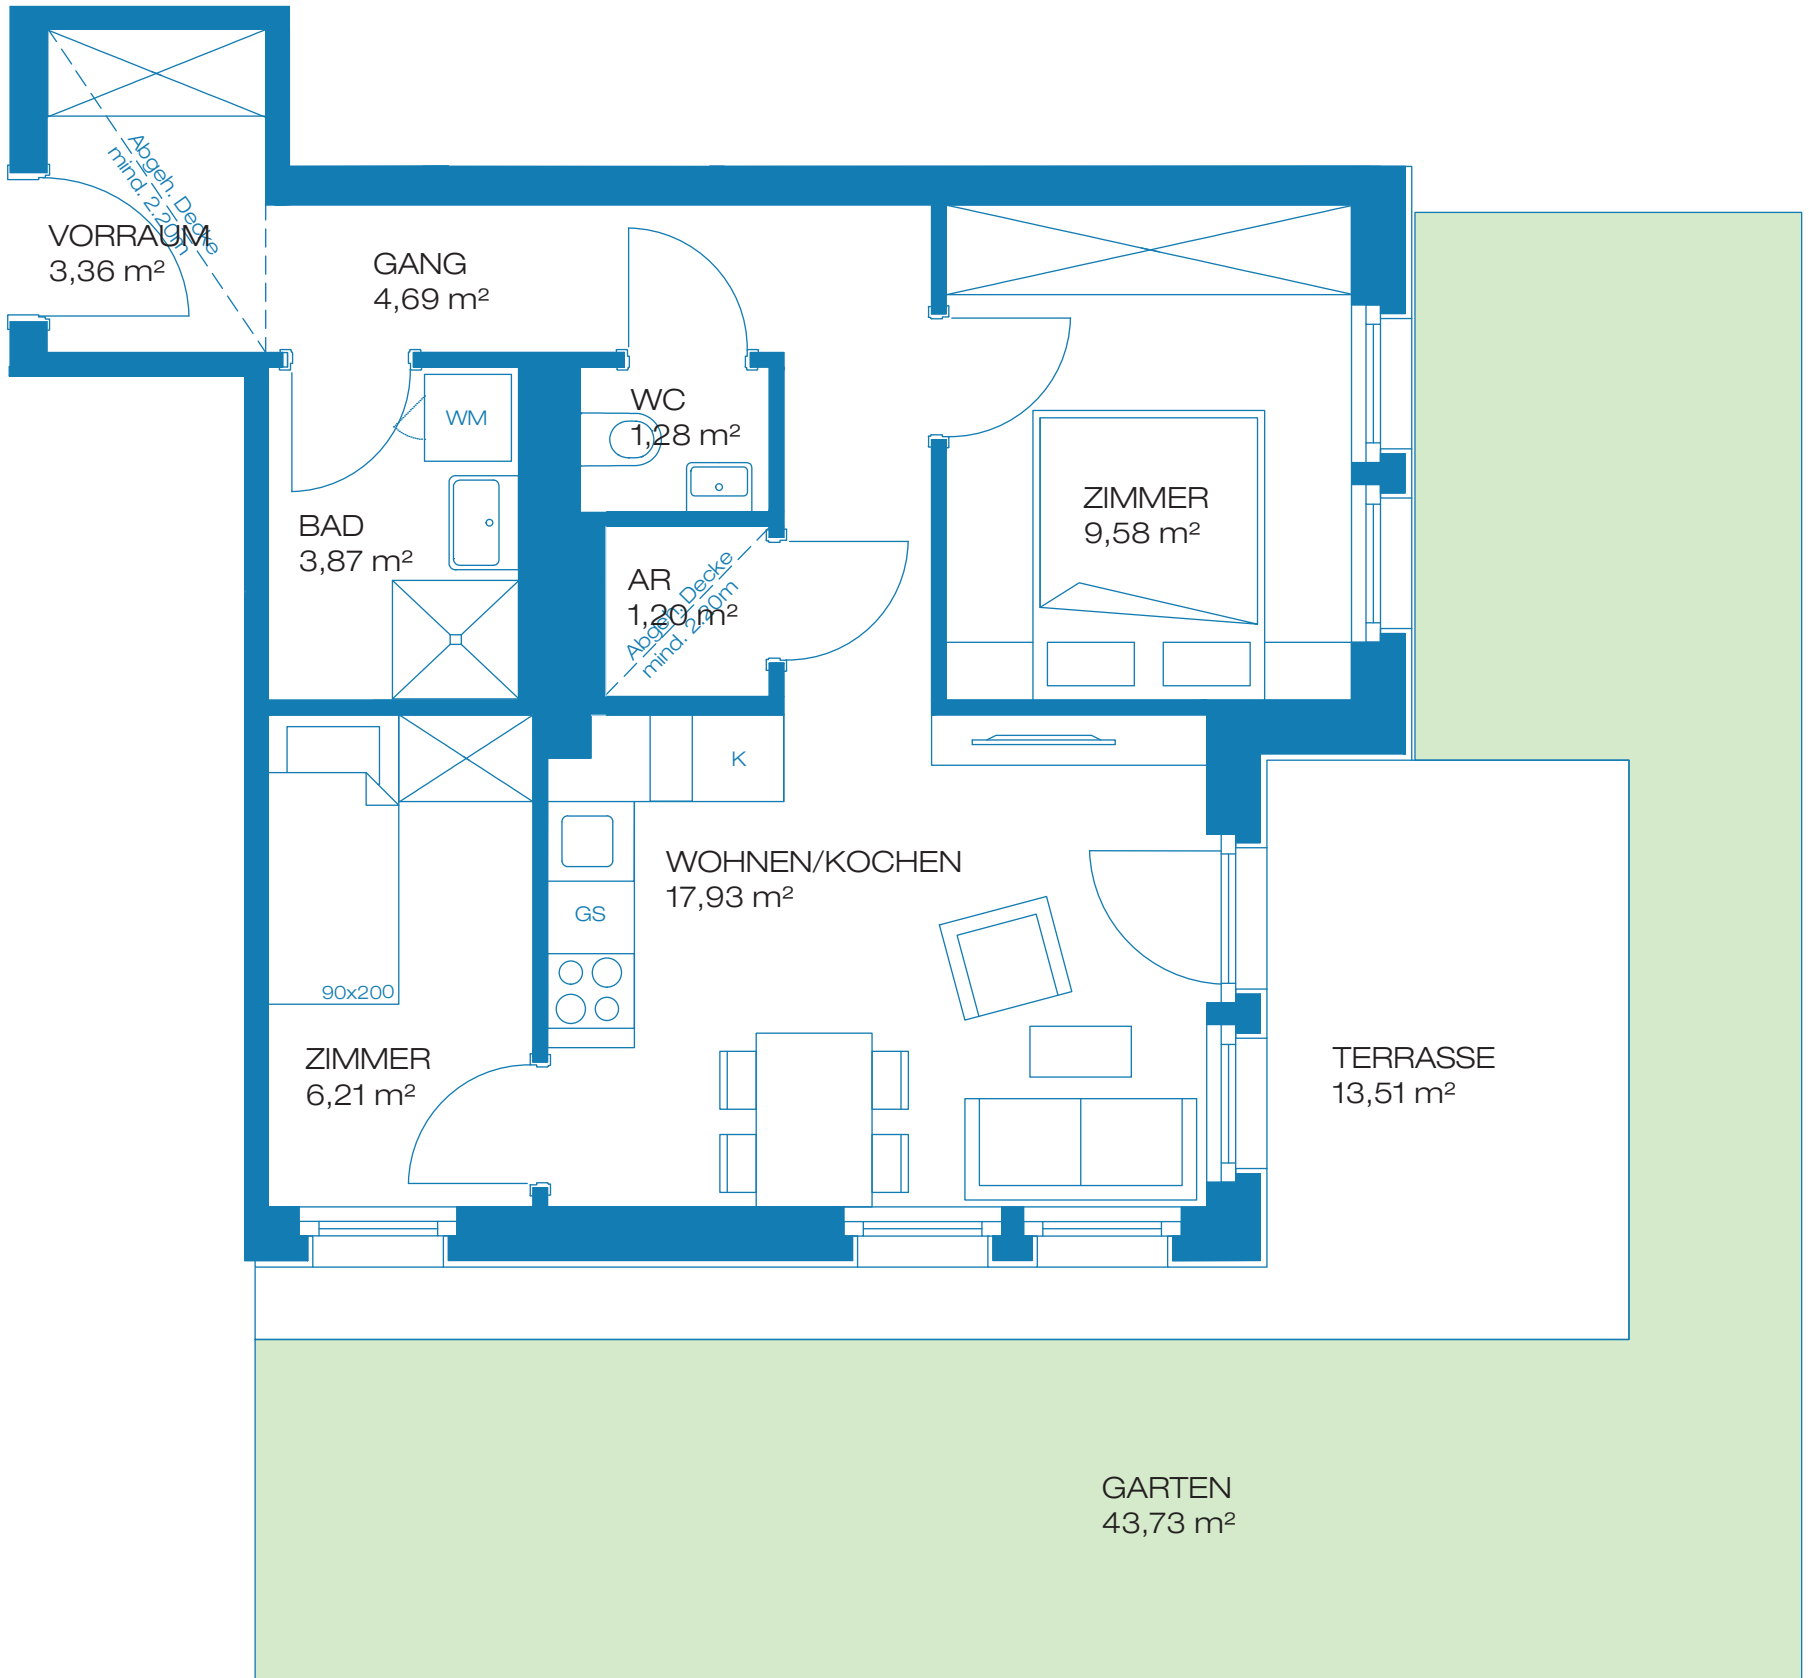

TOP 02, TYP C2B

GESAMTFLÄCHE 48,12 m²

AUSSENBEREICHE

Terrasse 13,51 m²

Garten 43,73 m²

TOP 02 | ERDGESCHOSS